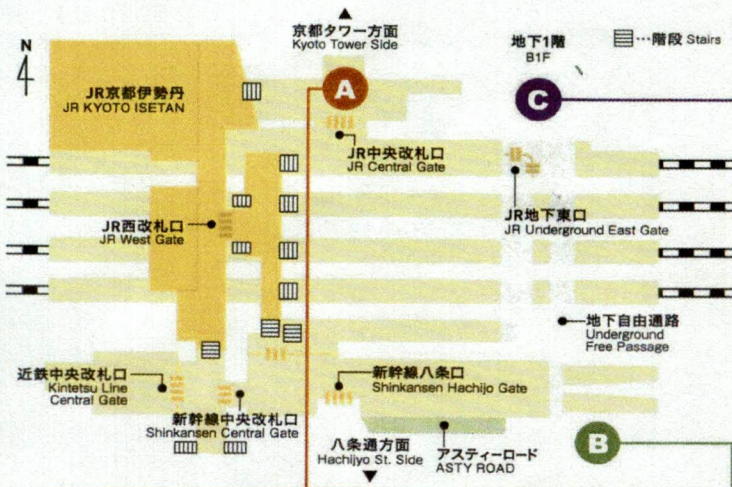

#### 京都駅内の3つの会社で受付けています。

Reception services from 3 companies are available in Kyoto station.  
京都駅内有3间公司为您承接运送服务 / 在京都車站內共有三個運輸公司提供此服務

**C** Kotochika Kyoto City Bus / Subway Information Center  
**コトチカ京都 市バス・地下鉄案内所**  
Kotochika 京都 市営バス・地铁 咨询所  
Kotochika 京都 市巴士・地下鐵詢問處