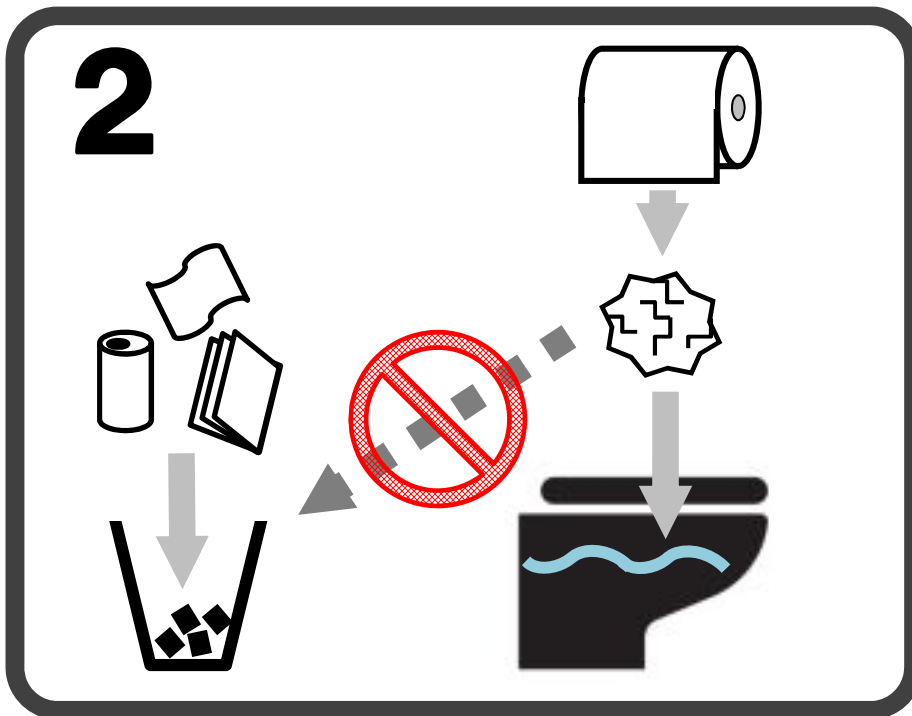

**レバーをおすと
水がながれます**

Push the lever down to flush the toilet.

레버를 누르시면 자동으로
물이 내려갑니다.

冲水时按一下把手即可

沖水時按一下把手即可

トイレの つかいかた

How to use this toilet 厕所的使用方法

화장실 사용법

洗手間的使用方法

トイレはすわって
ご利用ください

Please sit down to use
the toilet.

양변기는 걸터앉아
사용하십시오.

请坐下使用马桶

請坐下使用馬桶

トイレットペーパー
はゴミいれにすてず
ながしてください

Do not throw the toilet
paper away in the trash bin.
Please place the toilet
paper in the toilet and flush.

휴지는 휴지통에 버리지
마시고 변기에 버려주십시오.

请不要把使用过的卫生纸扔进垃
圾桶，请直接扔进马桶里冲掉

請不要把使用過的衛生紙扔進垃
圾桶，請直接扔進馬桶內沖掉

手をかざすと
水がながれます

Hold your hand over the
sensor to flush the toilet.

센서에 손을 대시면 자동으로
물이 내려갑니다.

冲水时用手感应一下即可

沖水時用手感應一下即可