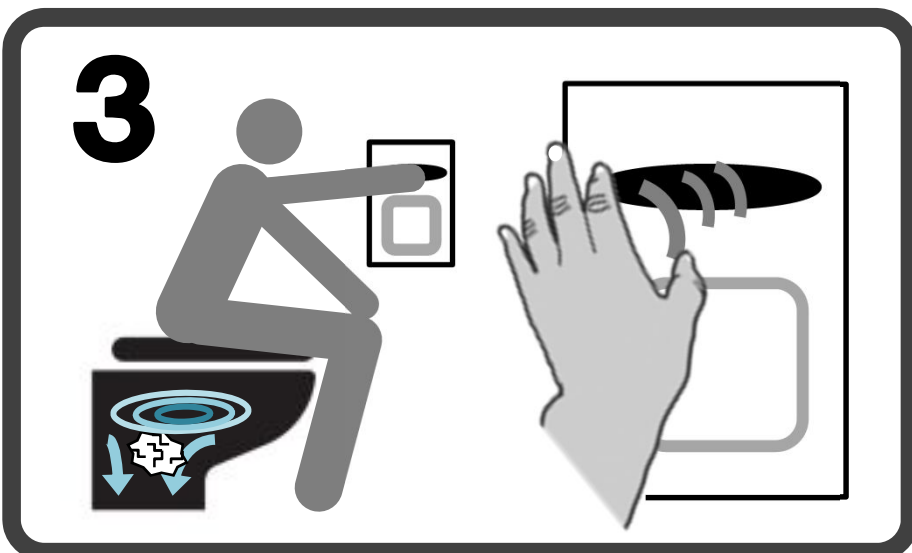

**レバーをおすと
水がながれます**

Push the lever down to flush the toilet.

레버를 누르시면 자동으로
물이 내려갑니다.

冲水时按一下把手即可

沖水時按一下把手即可

トイレの つかいかた

How to use this toilet 厕所的使用方法

화장실 사용법

洗手間的使用方法

トイレはすわって
ご利用ください

Please sit down to use
the toilet.

양변기는 걸터앉아
사용하십시오.

请坐下使用马桶

請坐下使用馬桶

トイレットペーパー
はゴミいれにすてず
ながしてください

Do not throw the toilet
paper away in the trash bin.
Please place the toilet
paper in the toilet and flush.

휴지는 휴지통에 버리지
마시고 변기에 버려주십시오.

请不要把使用过的卫生纸扔进垃
圾桶，请直接扔进马桶里冲掉

請不要把使用過的衛生紙扔進垃
圾桶，請直接扔進馬桶內沖掉

手をかざすと
水がながれます

Hold your hand over the
sensor to flush the toilet.

센서에 손을 대시면 자동으로
물이 내려갑니다.

冲水时用手感应一下即可

沖水時用手感應一下即可