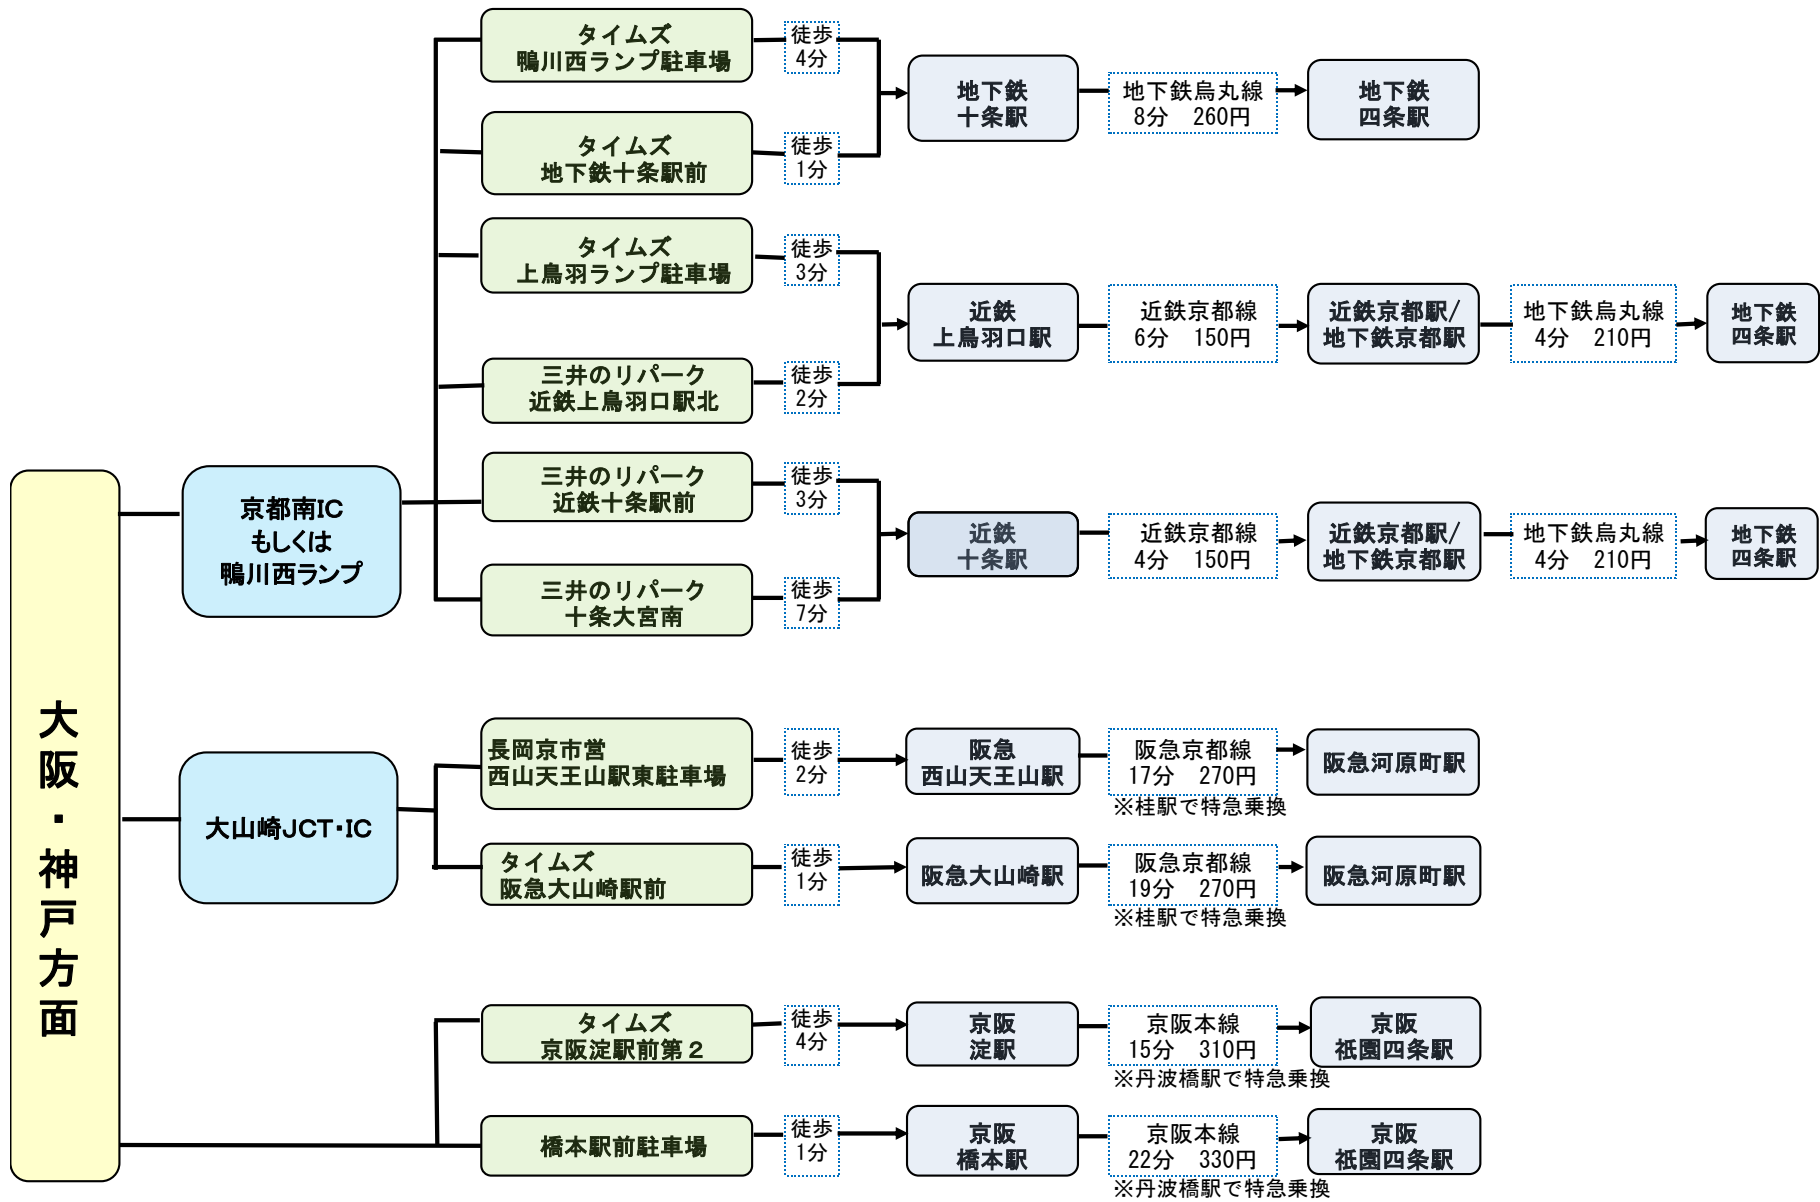

駐車場名をクリックすると、駐車場情報にリンクします。

京都府
北部方面

沓掛IC

滋賀・名古屋・北陸方面